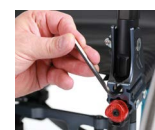

Código	Descripción	P.V.P €
SJC1075	Anchura de asiento 505 mm (peso máx.usuario: 130 kg) (NC: 1100, 1110, 1170, 2481, 2482, 2484, 2486, 2488, 5005, 5006, 5007, 5008, 5009)	○
SJC1078	Anchura de asiento 530 mm (peso máx.usuario: 130 kg) (NC: 1100, 1110, 1170, 2481, 2482, 2484, 2486, 2488, 2490, 5005, 5006, 5007, 5008, 5009, 5010, 5020, 5030, 5040, 5044, 5090)	○
PROFUNDIDAD DE ASIENTO		
SJC1100	Profundidad asiento 350 mm (NC: 2840, 3040, 3140, 4050, 4150, 5010, 5020, 5030, 5040, 5044, 5090, 7080, 7100, 7110, 7600, 7610)	○
SJC1110	Profundidad asiento 375 mm (NC: 1270, 4050, 4150, 5010, 5020, 5030, 5040, 5044, 5090, 7600)	○
SJC1120	Profundidad asiento 400 mm (NC: 1270, 5052, 5054)	◆
SJC1130	Profundidad asiento 425 mm (NC: 5052, 5054)	○
SJC1140	Profundidad asiento 450 mm (NC: 5054)	○
SJC1150	Profundidad asiento 475 mm (NC: 5054)	○
SJC1160	Profundidad asiento 500 mm (NC: 5010, 5020, 5030, 5040)	○
SJC1170	Profundidad asiento 350 - 400 mm -ajustable (NC: 1510, 1530, 4050, 4150, 5010, 5020, 5030, 5040, 5044, 5090, 7600)	○
SJC1180	Profundidad asiento 400 - 450 mm - ajustable (NC: 1510, 5054)	○
SJC1190	Profundidad asiento 450 - 500 mm - ajustable (NC: 1510, 1530)	○
ALTURA DELANTERA DE ASIENTO (FSTF), MEDIDA DESDE EL SUELO		
SJC1200	Altura de asiento delantera 360 mm (NC: 1310, 1320, 1330, 1340, 1350, 1360, 3040, 3140, 3420, 3430, 3450, 7040, 7050, 7055, 7060, 7070, 7080, 7100, 7110)	○
SJC1210	Altura de asiento delantera 385 mm (NC: 1320, 1330, 1340, 1350, 1360, 3040, 3140, 7000, 7020, 7030, 7040, 7070, 7080, 7100, 7110)	○
SJC1220	Altura de asiento delantera 410 mm (NC: 1330, 1340, 1350, 1360, 7080, 7100, 7110)	○
SJC1230	Altura de asiento delantera 435 mm (NC: 1300, 1340, 1350, 1360, 7110)	○
SJC1240	Altura de asiento delantera 460 mm (NC: 1300, 1310, 1350, 1360)	○
SJC1250	Altura de asiento delantera 485 mm (NC: 1300, 1310, 1320, 1360)	◆
SJC1260	Altura de asiento delantera 510 mm (NC: 1300, 1310, 1320, 1330, 7000, 7020, 7030, 7040)	○
SJC1270	Altura de asiento delantera 535 mm (NC: 1300, 1310, 1320, 1330, 1340, 2830, 3030, 3130, 7000, 7020, 7030, 7040, 7050, 7055, 7060, 7070, 7080, 7100)	○
ALTURA TRASERA DE ASIENTO (RSTF), MEDIDA DESDE EL SUELO		
SJC1300	Altura de asiento 360 mm (NC: 7250, 7260, 8900)	○
SJC1310	Altura de asiento 385 mm	○
SJC1320	Altura de asiento 410 mm	○
SJC1330	Altura de asiento 435 mm	○
SJC1340	Altura de asiento 460 mm	◆
SJC1350	Altura de asiento 485 mm (NC: 7200, 7210)	○
SJC1360	Altura de asiento 510 mm (NC: 7200, 7210, 7230, 7240, 7244, 8900)	○
<table border="1"> <thead> <tr> <th colspan="2"></th> <th colspan="8">Front seat height (FSTF)</th> </tr> <tr> <th colspan="2"></th> <th>(MM)</th> <th>360</th> <th>385</th> <th>410</th> <th>435</th> <th>460</th> <th>485</th> <th>510</th> <th>535</th> </tr> </thead> <tbody> <tr> <th rowspan="8">Rear seat height (RSTF)</th> <th>360</th> <td>○</td> <td>○</td> <td>○</td> <td></td> <td></td> <td></td> <td></td> <td></td> <td></td> </tr> <tr> <th>385</th> <td></td> <td>○</td> <td>○</td> <td>○</td> <td></td> <td></td> <td></td> <td></td> <td></td> </tr> <tr> <th>410</th> <td></td> <td></td> <td>○</td> <td>○</td> <td>○</td> <td></td> <td></td> <td></td> <td></td> </tr> <tr> <th>435</th> <td></td> <td></td> <td></td> <td>○</td> <td>○</td> <td>○</td> <td></td> <td></td> <td></td> </tr> <tr> <th>460</th> <td></td> <td></td> <td></td> <td></td> <td>○</td> <td>○</td> <td>○</td> <td></td> <td></td> </tr> <tr> <th>485</th> <td></td> <td></td> <td></td> <td></td> <td></td> <td>○</td> <td>○</td> <td>○</td> <td>○</td> </tr> <tr> <th>510</th> <td></td> <td></td> <td></td> <td></td> <td></td> <td></td> <td>○</td> <td>○</td> <td>○</td> </tr> <tr> <th>535</th> <td></td> <td></td> <td></td> <td></td> <td></td> <td></td> <td></td> <td></td> <td>○</td> </tr> </tbody> </table>		
TAPIZADO DE ASIENTO		
SJC1490	Sin tapizado de asiento	○
SJC1500	Tapizado de asiento de nylon ajustable en profundidad (-50 mm) con bolsillo	○
SJC1510	Tapizado de asiento de nylon fijo, básico	◆
SJC1520	Tapizado de asiento ajustable en tensión y profundidad	78,72
RESPALDO		
FIJACIÓN DE RESPALDO		
SJC2000	Ángulo fijo 90°, respecto a rail de asiento	◆
SJC2010	Ángulo ajustable -15°/+15° a 90°, respecto a rail de asiento	78,72
SJC2020	Ángulo ajustable y abatible (-15°/+15°)	213,37